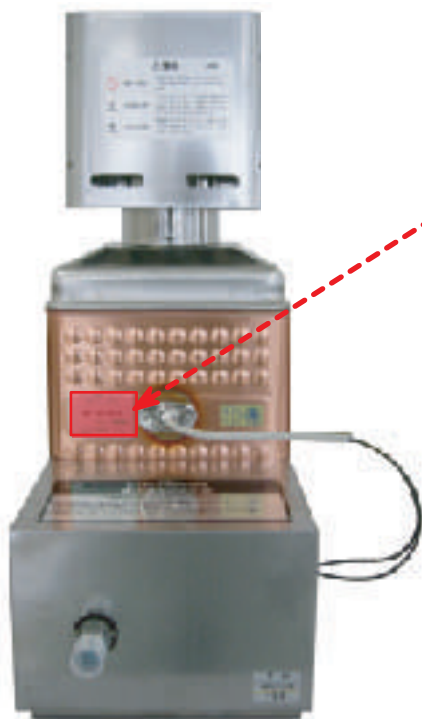

■該当機器の見分け方

品名 **OK-AR型-LE**

弊社の対象ふるバーナを供給しています。

品名

製造年月

製造年月の見分け方

97.11-〇〇〇〇〇〇
年 月

対象期間

`97年11月~`06年8月

▲ TOPページに戻る