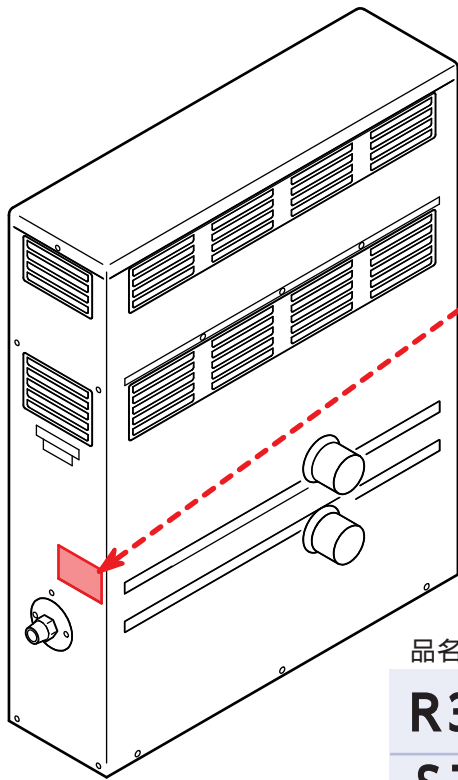

該当機器の見分け方

東京ガス(株)向けのOEM品です。

品名 **R38B** **ST-912RFB**シリーズ

品名

製造年月

製造年月の見分け方

98.05 -
年 月

品名

対象期間

R38B

`98年 5月 ~ `06年 5月

ST 912RFB
シリーズ

[TOPページに戻る](#)

東京ガス(株)向けのOEM品です。

(株)ハーマンのOEM品です。

品名 **R137B** **ST-913RFA** **YF702**