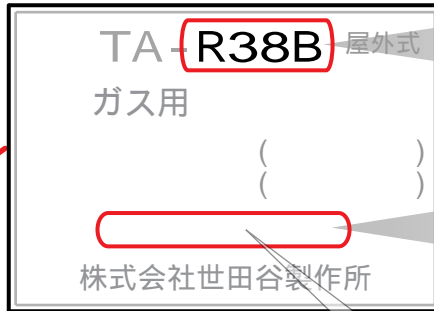

受付時間 : 4月25日まで 9時から19時まで(全日) 4月26日以降 9時から17時まで(平日)

(株)世田谷製作所

0120-634-126

※お客さまよりお知らせいただきました個人情報、点検・部品交換目的以外には使用致しません。

該当機器の見分け方

東京ガス(株)向けのOEM品です。

品名 **R38B** **ST-912RFB**シリーズ

品名