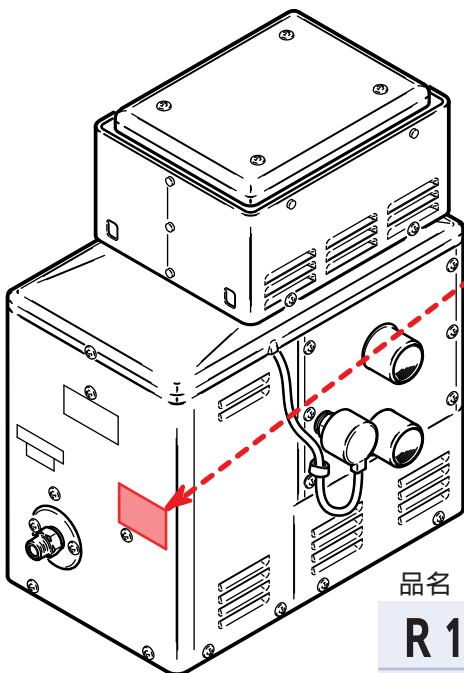

品名

製造年月

製造年月の見分け方

97.06 -
年 月

品名

対象期間

R137B

`97年 6月 ~ `06年 5月

ST 913RFA

YF702

`97年 6月 ~ `02年 2月

[TOPページに戻る](#)