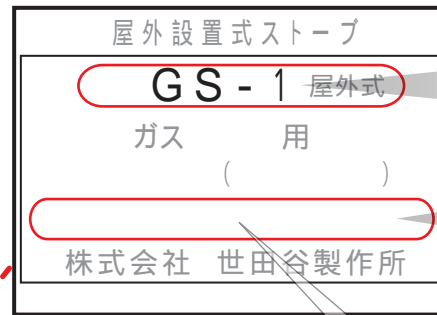

該当機器の見分け方

型式名 **GS-1**

型式名

製造年月

製造年月の見分け方

00.11-
年 月

対象期間

`00年11月~`05年11月

[TOPページに戻る](#)